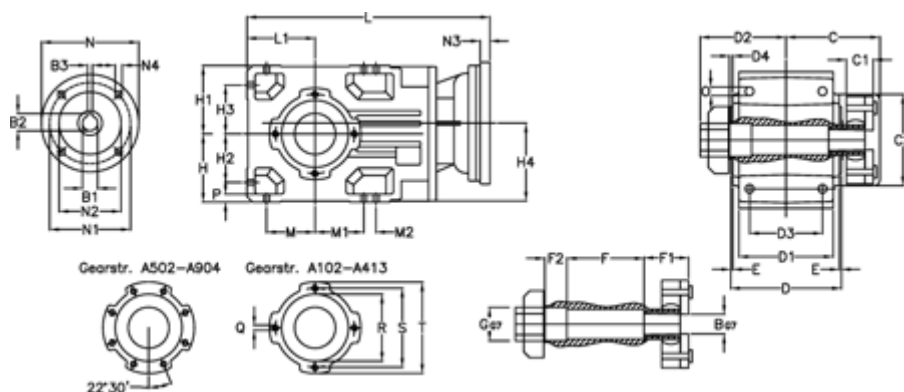

Varenummer: 296003520186430
 Beskrivelse: Keglehjulsgear A353QF40-201,8-P80B5

Mål

B	= 40	D = 173	F2 = 53	L = 436.5	N3 = 4
B1	= 19	D1 = 166	G = 42	L1 = 100	N4 = M10x12
B2	= 21.8	D2 = 80	GA = 43	M = 73.0	O = 12.0
B3	= 6	D3 = 135	H = 100	M1 = 73.0	P = 11
Betegnelse	= A353 QF-xx P80 B5	d4 = 5.0	H1 = 100	M2 = 11	Q = M10x17
C	= 70.0	E = 3.5	H2 = 73.0	N = 200	R = 110
C1	= 24	F = 12.0	H3 = 73.0	N1 = 165	S = 130
C2	= 90.0	F1 = 48.0	H4 = 114.0	N2 = 130	T = 150